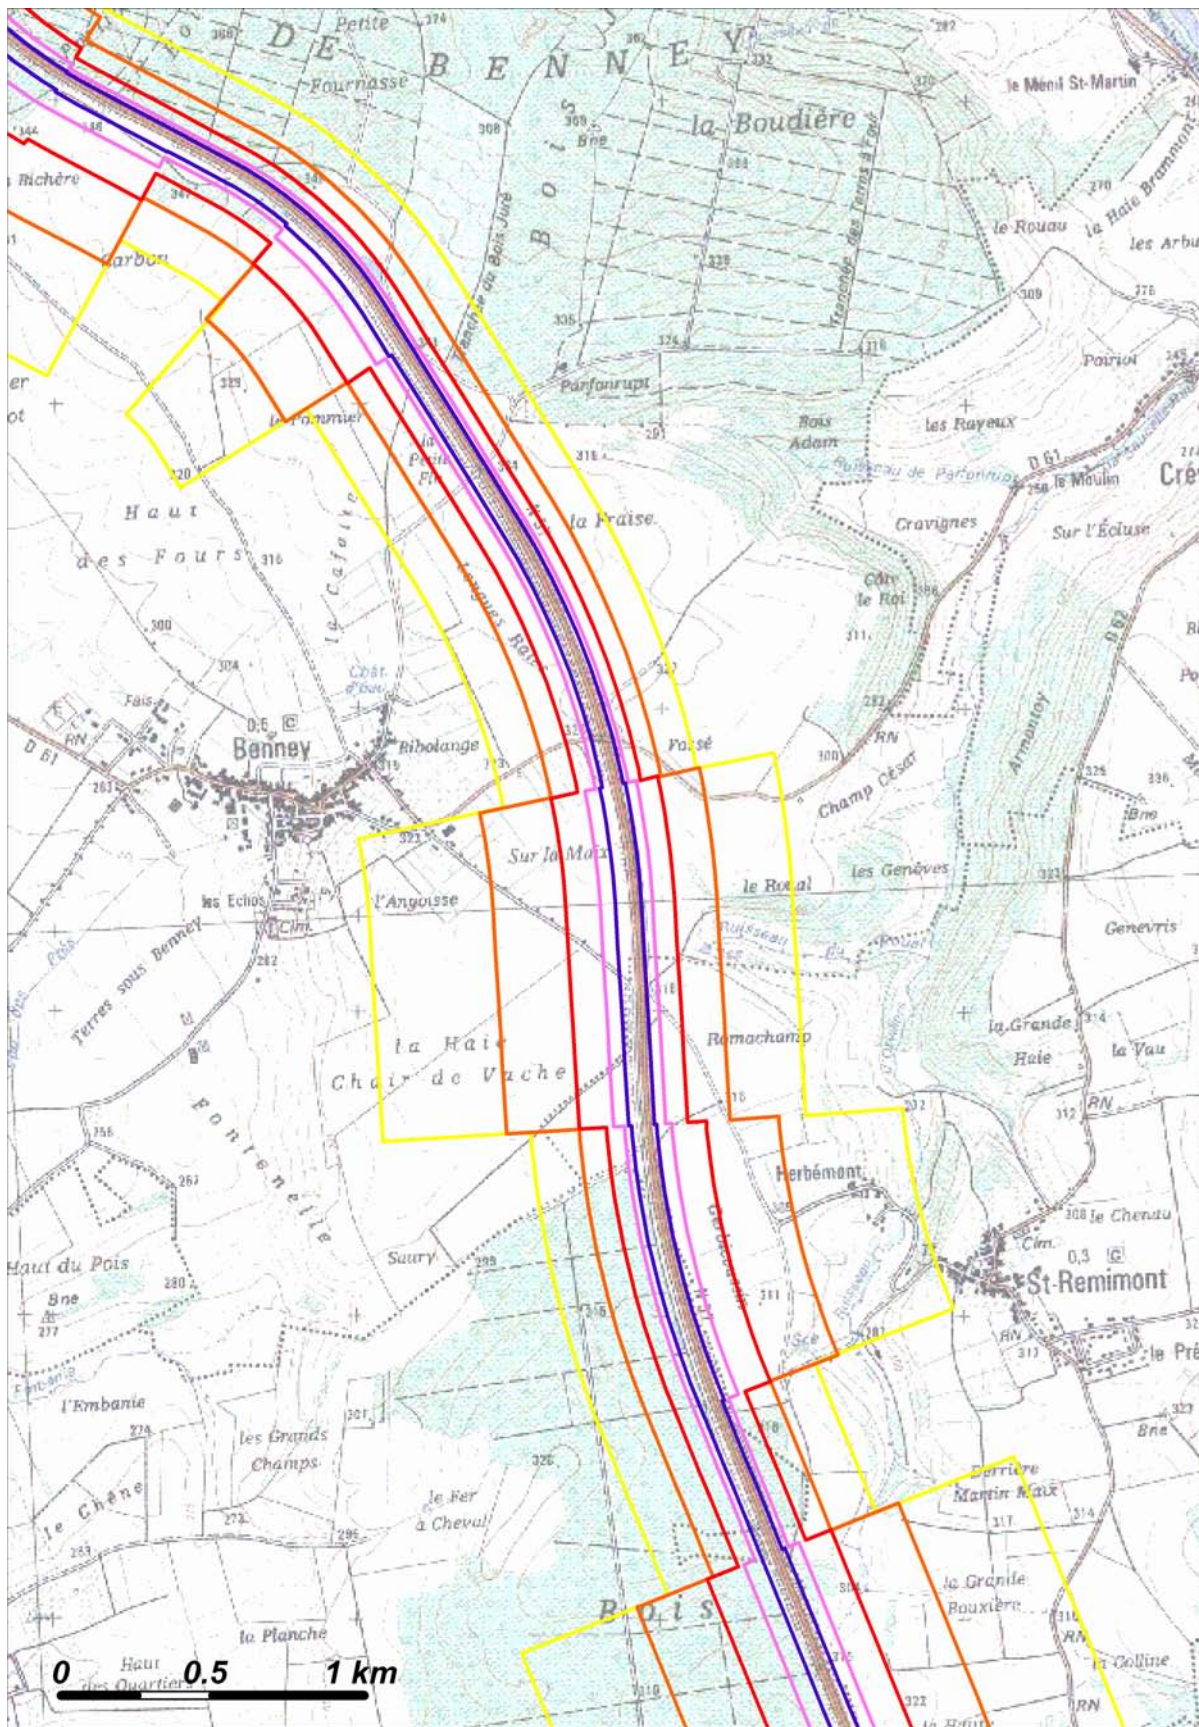

Plan de situation

Niveaux sonores

- Isophone 55 dB(A)
- Isophone 60 dB(A)
- Isophone 65 dB(A)
- Isophone 70 dB(A)
- Isophone 75 dB(A)

**N57 – Carte A – Indicateur Lden**

Zones exposées au bruit à l'aide de courbes isophones indiquant la localisation des émissions de bruit en application des articles R 572-1 et suivants du Code de l'Environnement.

Plan annexé à l'arrêté préfectoral n° du

1/4

Échelle 1 : 25 000

Plan de situation

**N57 – Carte A – Indicateur Lden**

Zones exposées au bruit à l'aide de courbes isophones indiquant la localisation des émissions de bruit en application des articles R 572-1 et suivants du Code de l'Environnement.

Plan annexé à l'arrêté préfectoral n° du

Plan de situation

**N57 – Carte A – Indicateur Lden**

Zones exposées au bruit à l'aide de courbes isophones indiquant la localisation des émissions de bruit en application des articles R 572-1 et suivants du Code de l'Environnement.