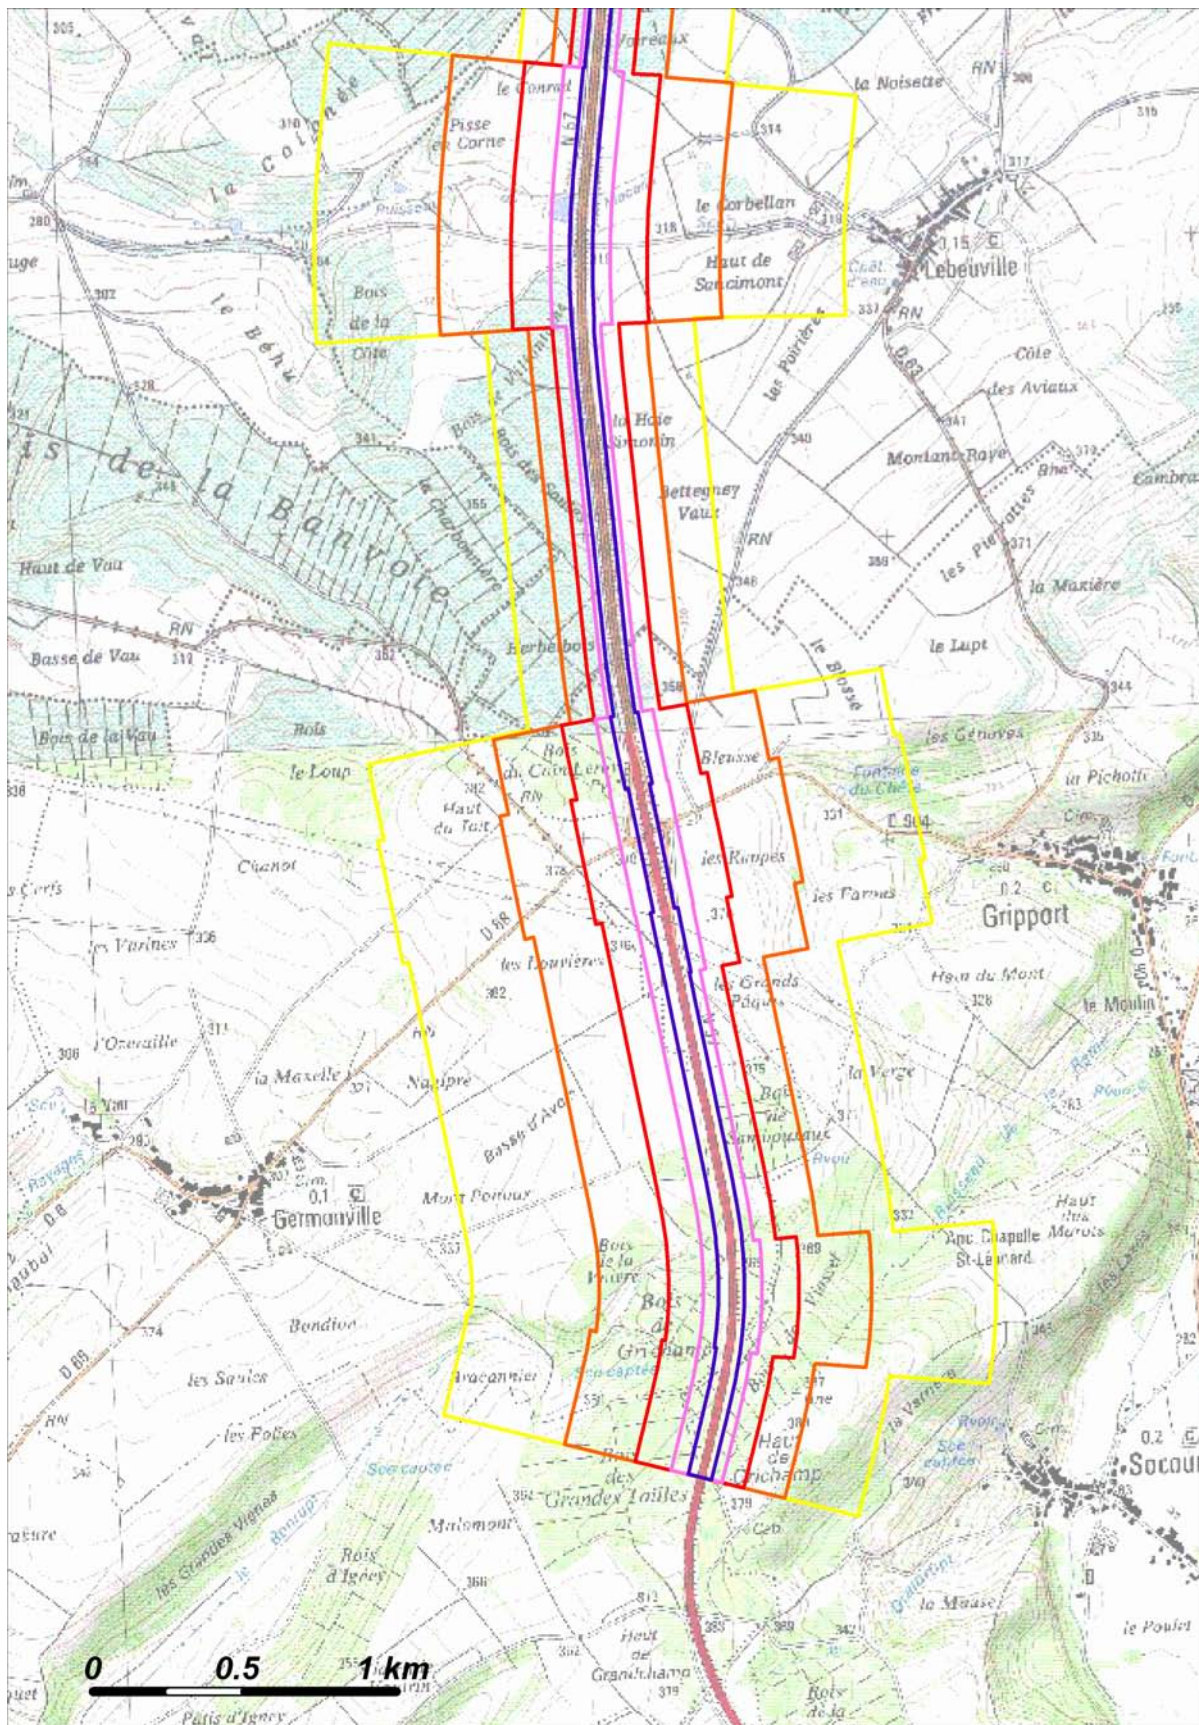

Plan de situation

Niveaux sonores

- Isophone 55 dB(A)
- Isophone 60 dB(A)
- Isophone 65 dB(A)
- Isophone 70 dB(A)
- Isophone 75 dB(A)

**N57 – Carte A – Indicateur Lden**

Zones exposées au bruit à l'aide de courbes isophones indiquant la localisation des émissions de bruit en application des articles R 572-1 et suivants du Code de l'Environnement.

Plan annexé à l'arrêté préfectoral n° du

1/4

Échelle 1 : 25 000

Plan de situation

**N57 – Carte A – Indicateur Lden**

Zones exposées au bruit à l'aide de courbes isophones indiquant la localisation des émissions de bruit en application des articles R 572-1 et suivants du Code de l'Environnement.

Plan annexé à l'arrêté préfectoral n° du

Plan de situation

**N57 – Carte A – Indicateur Lden**

Zones exposées au bruit à l'aide de courbes isophones indiquant la localisation des émissions de bruit en application des articles R 572-1 et suivants du Code de l'Environnement.