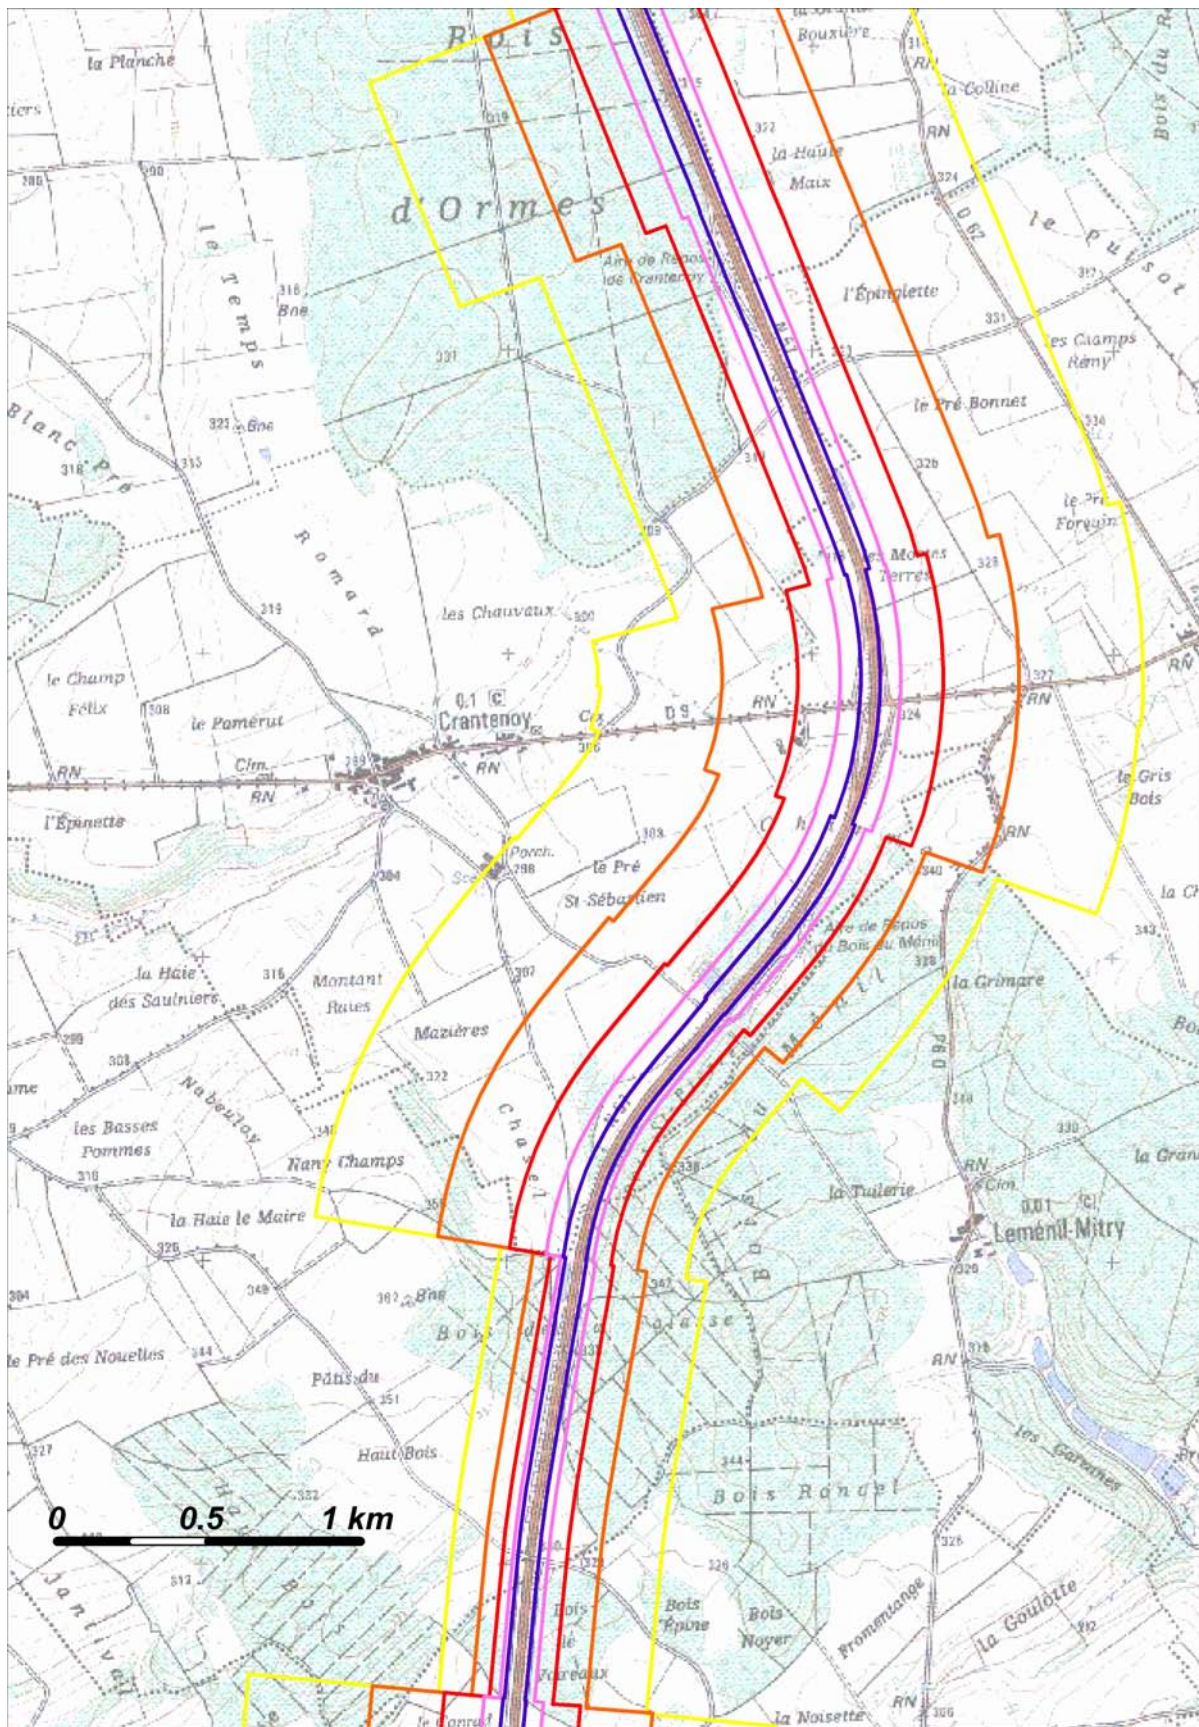

Plan de situation

Niveaux sonores

- Isophone 55 dB(A)
- Isophone 60 dB(A)
- Isophone 65 dB(A)
- Isophone 70 dB(A)
- Isophone 75 dB(A)

**N57 – Carte A – Indicateur Lden**

Zones exposées au bruit à l'aide de courbes isophones indiquant la localisation des émissions de bruit en application des articles R 572-1 et suivants du Code de l'Environnement.

Plan annexé à l'arrêté préfectoral n° du

1/4

Échelle 1 : 25 000

Plan de situation

**N57 – Carte A – Indicateur Lden**

Zones exposées au bruit à l'aide de courbes isophones indiquant la localisation des émissions de bruit en application des articles R 572-1 et suivants du Code de l'Environnement.

Plan annexé à l'arrêté préfectoral n° du

Plan de situation

**N57 – Carte A – Indicateur Lden**

Zones exposées au bruit à l'aide de courbes isophones indiquant la localisation des émissions de bruit en application des articles R 572-1 et suivants du Code de l'Environnement.